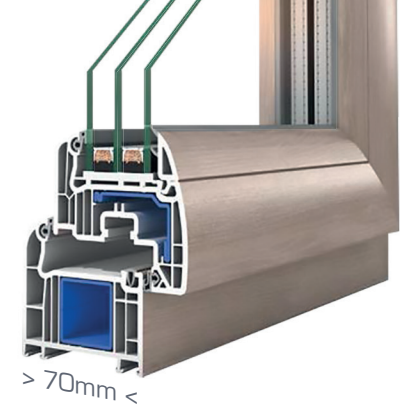

**FINANCEZ
VOS
PROJETS**

*voir conditions au magasin

OKNOPLAST | PARTENAIRE PREMIUM

6 chambres d'isolation
UW ≤ 1.3W/m².K en double vitrage
UW ≤ 0.9W/m².K en triple vitrage