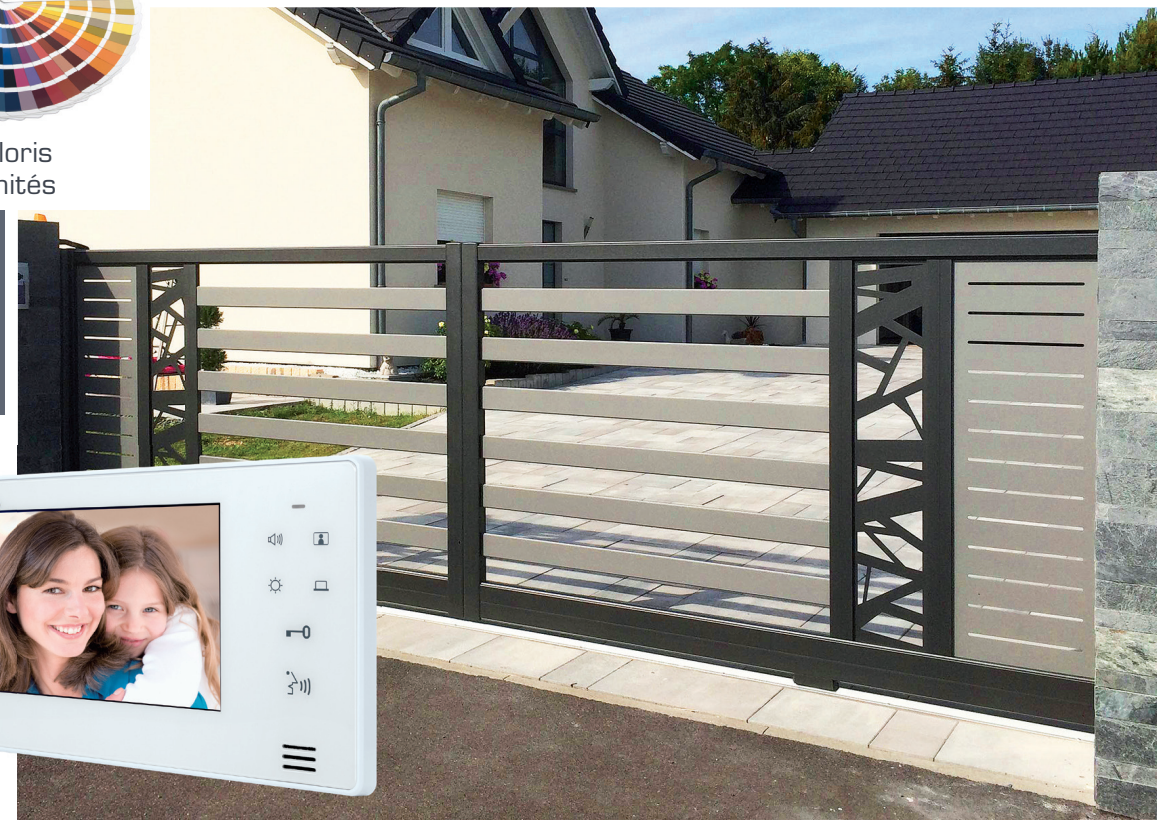

PORTAILS ET CLÔTURES

Créez votre portail ou clôture 100% personnalisable, en aluminium extrudé 3 mm, au laquage haute durabilité Qualicoat Classe 2 et Qualimarine.

Coloris illimités

Découvrez le catalogue spécial «Portails et Clôtures»

FABRIQUÉ EN
FRANCE

- Motorisation radio-commandée
- Paumelles anti-dégondables
- Bi-coloration sans plus-value
- Garantie 10 ans
- Boîte à Lettres intégrée
- Sur mesure jusqu'à 6,20m