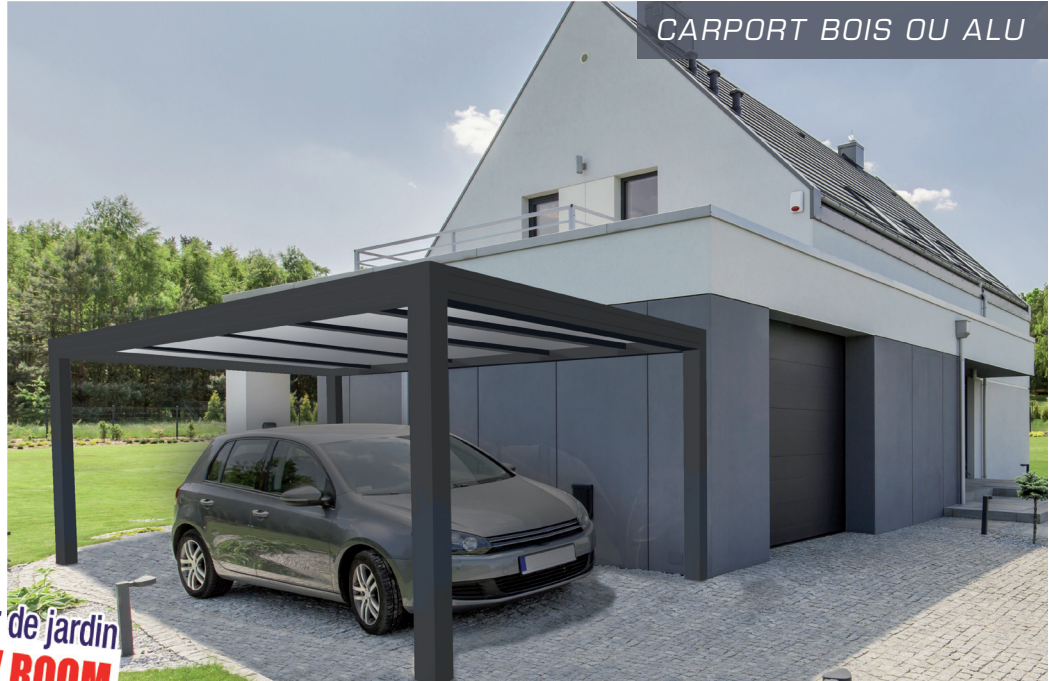

PERGOLA FIXE

CARPORT BOIS OU ALU