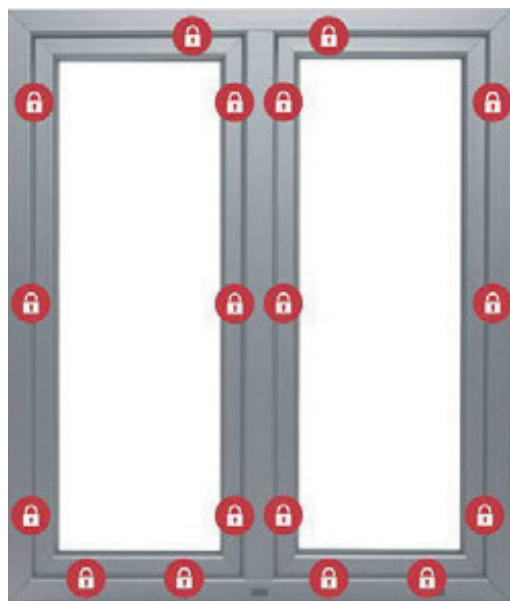

**FOURNISSEUR
DE BIEN-ÊTRE
DEPUIS 1979**

Des SOLUTIONS INTELLIGENTES pour votre habitation

LES MENUISERIES

FENÊTRES PVC

La fenêtre oknoplast vous apporte plus d'avantages qu'une fenêtre ordinaire. Elle est proposée avec 13 équipements de série, pour vous offrir plus d'isolation thermique, plus de confort phonique et surtout une sécurité renforcée contre l'effraction.

Classe de résistance TYPE

- 9 points de fermeture par vantail, pour une fenêtre de classe RC2
- Poignée SECUSTICK anti crochetable + système antidégondable
- Renforts en acier dans tous les ouvrants et dormants
- Gâches de sécurité Safety Plus
- Verrouillage du semi-fixe par levier